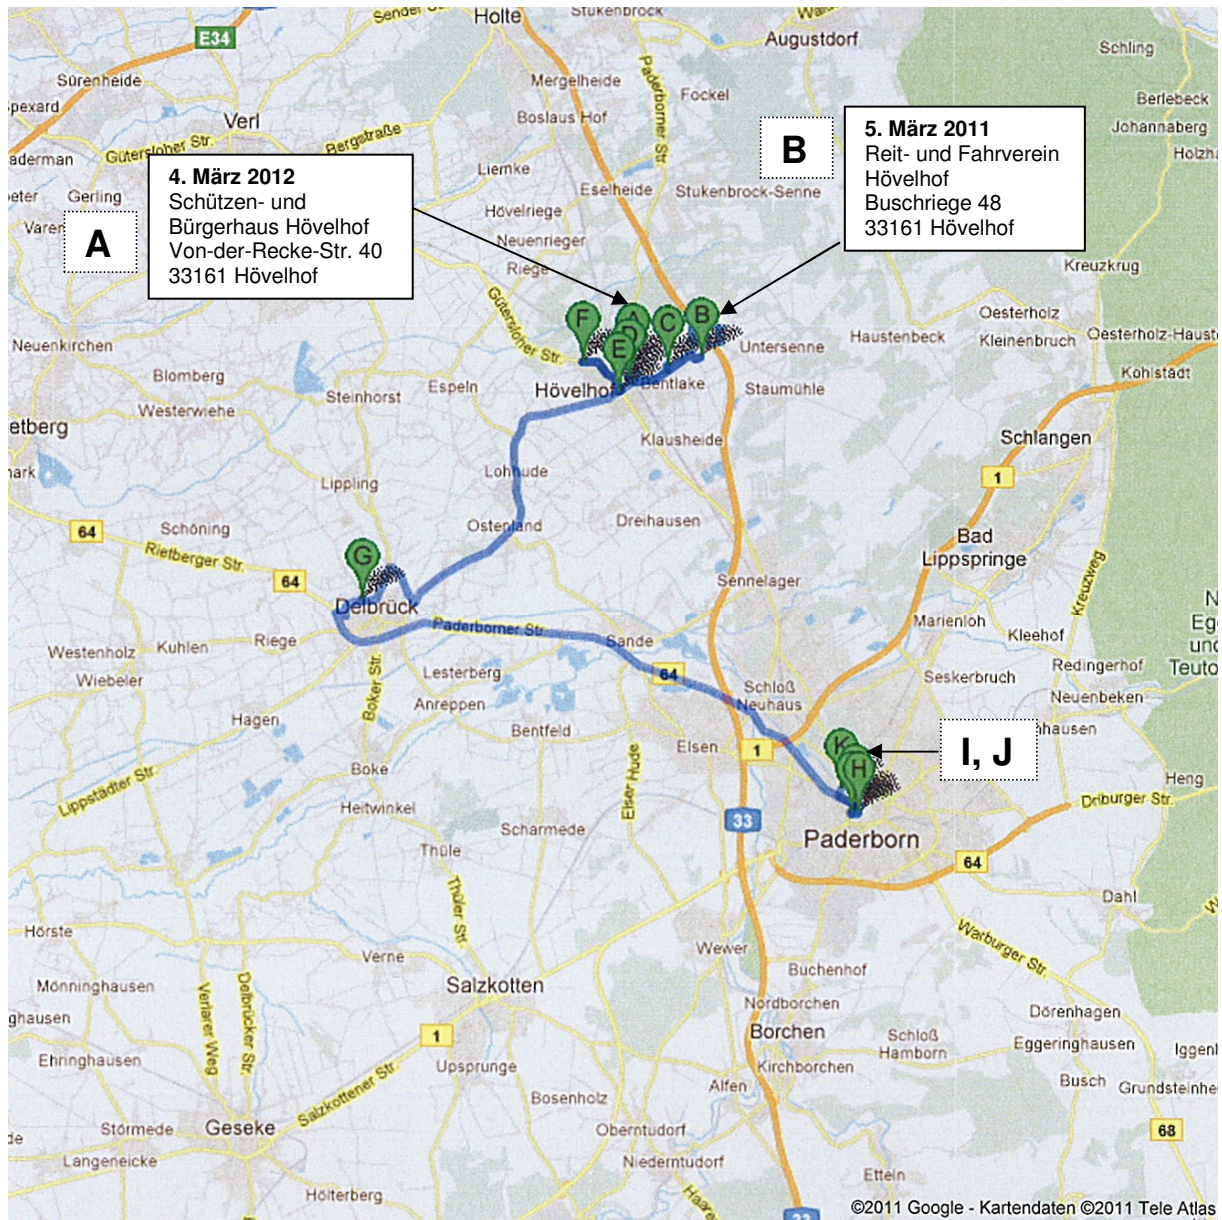

Anfahrtsbeschreibung zum Bundesberufsreitertag 2012

📍	Hotelliste	Telefon/Fax	Kontingent bis	Preise inkl. Frühstück	
				EZ	DZ
I	Best Western Premier Arosa Hotel Paderborn Westernmauer 38, 33098 Paderborn Internet: www.arosa-paderborn.de (23 km, 22 min.)	Tel.: 05251-128-0 Fax: 05251-128810	06.02.2012	86,00 €	126,00 €
G	Flair Hotel Waldkrug (13 km, 19 min.) Graf-Sporck-Str. 34, 33129 Delbrück Internet: www.waldkrug.de	Tel.: 05250-9888-0 Fax: 05250-9888-77	06.02.2012	76,50 € 81,00 €	106,00 € 126,00 €
H	Galerie-Hotel (26 km, 22 min.) Bachstr. 1, 33098 Paderborn Internet: www.galerie-hotel.de	Tel.: 05251-1224-0 Fax: 05251-1224-19	kein Kontingent	80,00 €	95,00 € 100,00 €
J	Hotel Ibis Paderborn (23 km, 20 min.) Paderwall 1-5, 33102 Paderborn Internet: www.ibishotel.com	Tel.: 05251-1245 Fax: 05251-124888	kein Kontingent	ab 59,00 €	ab 59,00 €
E	Hotel Restaurant Brink (1,5 km, 4 min.) Allee 38, 33161 Hövelhof	Tel.: 05257-2201 Fax: 05257-932937	kein Kontingent	55,00 €	75,00 € 85,00 €
D	Hotel Victoria (1 km, 2 min.) Bahnhofstr. 35, 33161 Hövelhof Internet: www.hotelvictoria-hoewelhof.de	Tel.: 05257-9377-0 Fax: 05257-9377-900	06.02.2012	72,00 €	92,00 €
C	Restaurant & Gasthof Kersting (2 km, 4 min.) Sennestr. 95, 33161 Hövelhof Internet: www.gasthofkersting.de	Tel.: 05257-940313 Fax: 05257-940314	kein Kontingent	36,00 €	60,00 €
K	Welcome Hotel Paderborn (22 km, 20 min.) Fürstenweg 13, 33102 Paderborn Internet: www.welcome-hotel-paderborn.de	Tel.: 05251-2880-0 Fax: 05251-2880-100	06.02.2012	70,00 €	102,00 €